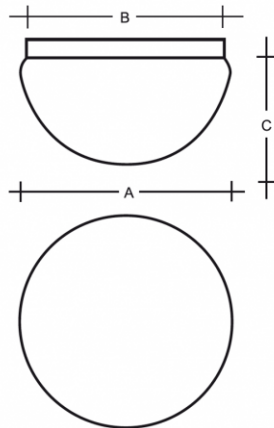

### LEDA S24.L12.JS28

**Typ:** stropní a nástěnné svítidlo, typ S37.xxx jen stropní provedení

**Stínítko:** bílé ručně foukané trojvrstvé sklo opál mat

**Těleso svítidla:** ocelový plech bíle lakovaný

W	K	Světelný tok modulu lm	Světelný tok svítidla lm	A (mm)	B (mm)	C (mm)	Hmotnost (g)
18,4	4000	2240	1240	280	240	170	2400

**Světelný tok svítidla:** 1240 lm

**A:** 280 mm

**B:** 240 mm

**C:** 170 mm

**Hmotnost:** 2400 g

Lucis S24.LX2.JS28 LEDA LED / LDC (Polar)

Luminaire: Lucis S24.LX2.JS28 LEDA LED  
Lamps: 1 x LED 1314